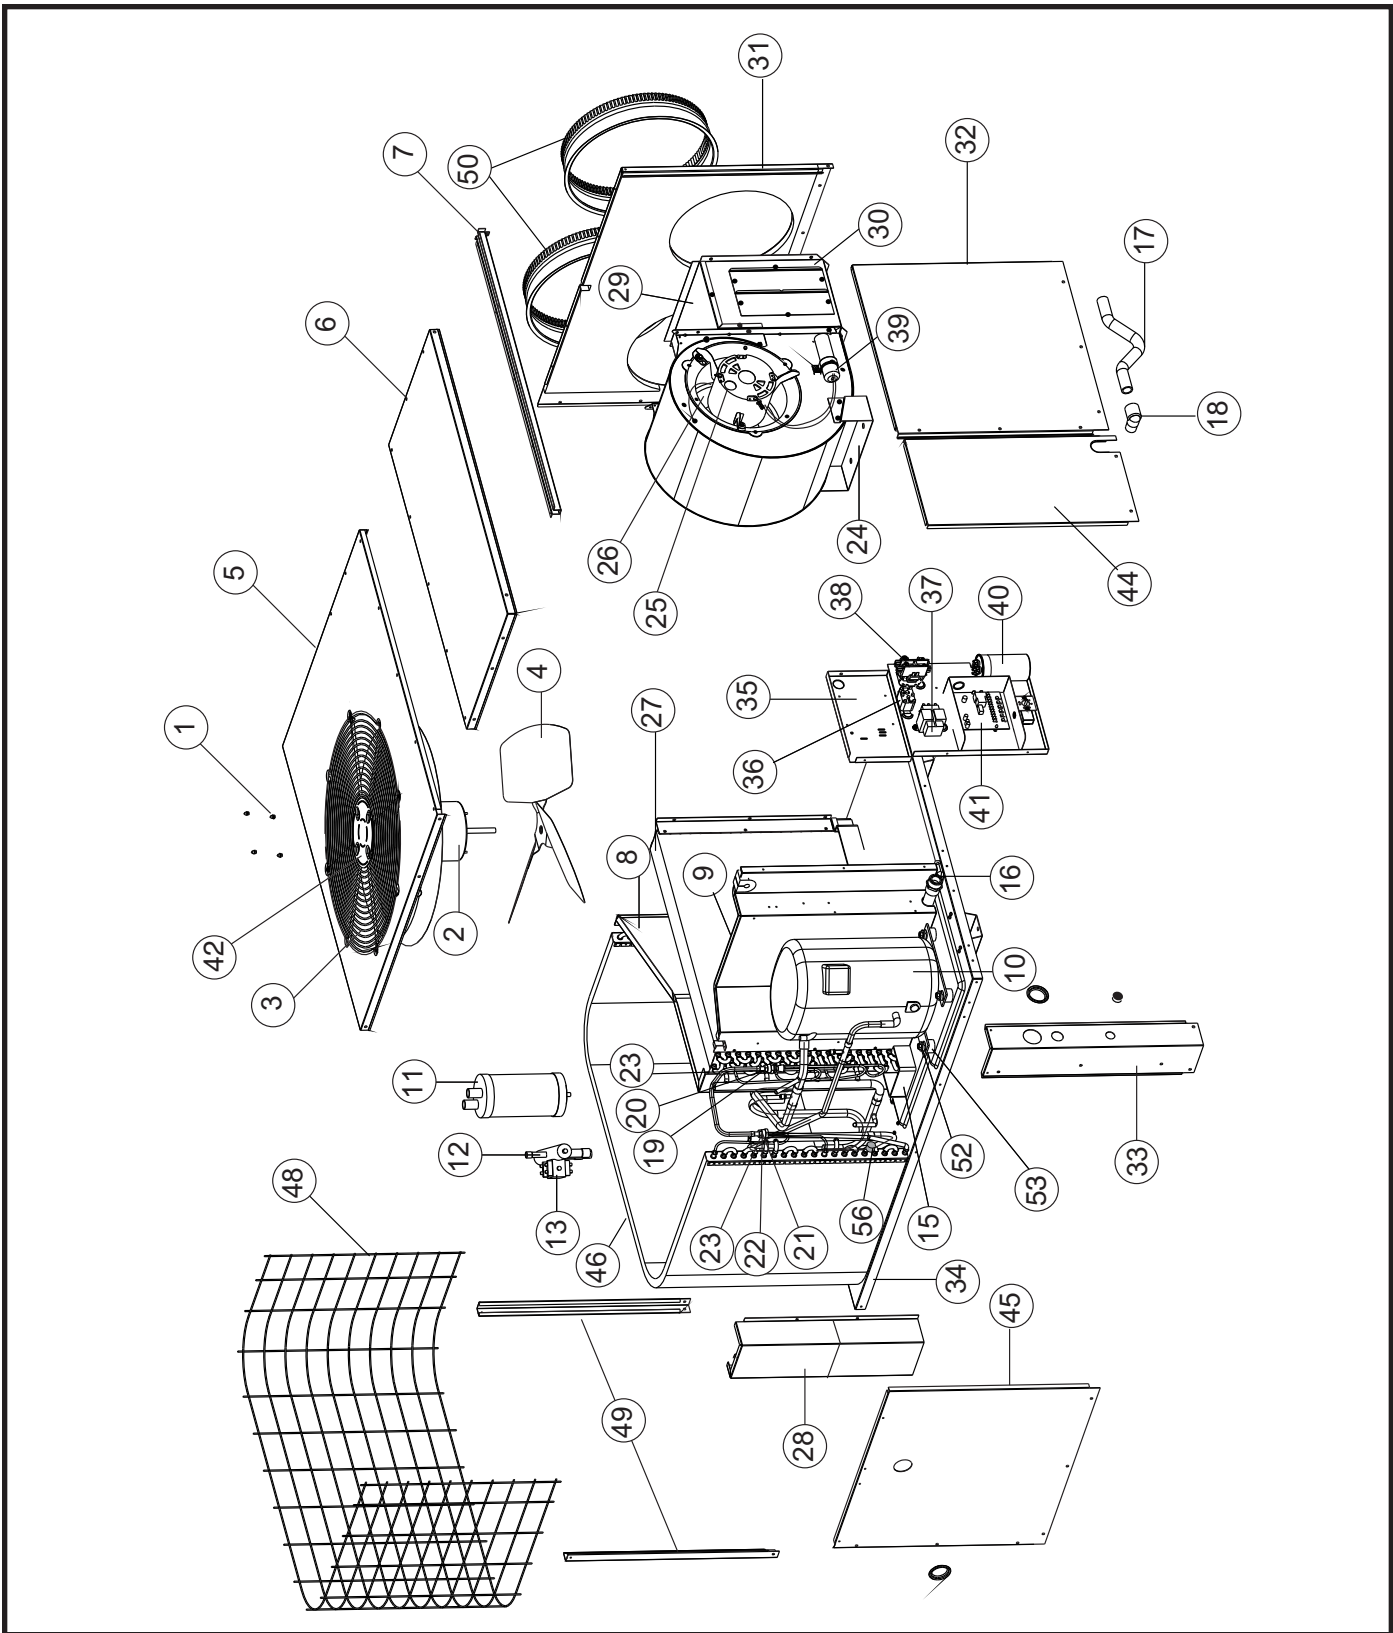

(*)Q3RD SINGLE PACKAGE HEAT PUMP

ITEM NO.	DESCRIPTION	024K	030K	036K	042K	048K
29	Blower Box Cover	D03340	D03340	D03340	D03340	D03340
30	Blower Transition Box	D03350	D03350	D03350	D03350	D03350
31	Rear Panel Assy.	D03462R	D03466R	D03465R	D03465R	D03463R
32	Blower Panel Assy.	D03521R	D03523R	D03523R	D03523R	D03524R
33	Corner Panel	D04361R	D04363R	D04363R	D04363R	D04364R
34	Bottom Pan Assy.	D03430R	D03430R	D03430R	D03430R	D03430R
35	Control Panel	271791	271793	271793	271793	271794
36	Blower Relay	622180	621931	622180	622180	622180
37	Transformer	621709	621709	621709	621709	621709
38	Contacto	621661	621661	621661	621662	621662
39	Capacitor, Blower Motor		622132			
40	Capacitor, Dual	620762	620763	621635	621699	621842
41	Repl Defrost Board	917178A	917178A	917178A	917178A	917178A
42	Cap, Top Fan Grille	275291R	275291R	275291R	275291R	275291R
43	Fuse (not shown)	632261	632261	632261	632261	632261
44	Control Box Cover	D02871R	D02873R	D02873R	D02873R	D02874R
45	Compressor Cover	D02891R	D02893R	D02893R	D02893R	D02894R
46	Condenser Coil, Formed	D03656R	D03657R	D03655R	D03655R	288201R
47	Repl. Hail Guard Kit (not shown)	917206	917206	917206	917206	917206
48	Condenser Grille, Formed	D09331R	D09333R	D09334R	D09334R	290281R
49	Corner Post	D09991	D09993	D09993	D09993	D09995
50	Duct Collar 12"	250101	250101	250101	250101	250101
	Duct Collar 14"		250102	250102	250102	250102
51	Core, Charging Port (not shown)	662103	662103	662103	662103	662103
52	Compressor Bolt	600400	600400	600400	600400	600400
53	Compressor Grommet	668530	668530	668530	668530	668530
54	Conduit, Motor Wires (not shown)	664159	664159	664159	664159	664159
55	Set of Wires (not shown)	290211	D04181	290211	290211	290211
56	Defrost Sensor	626488	626488	626488	626488	626488

NORDYNE
COMPLETE COMFORT. GENUINE VALUE.

Specifications & illustrations subject to change without notice or incurring obligations.
O' Fallon, MO | Printed in U.S.A. (08/10)

708446A (Replaces 7084460)