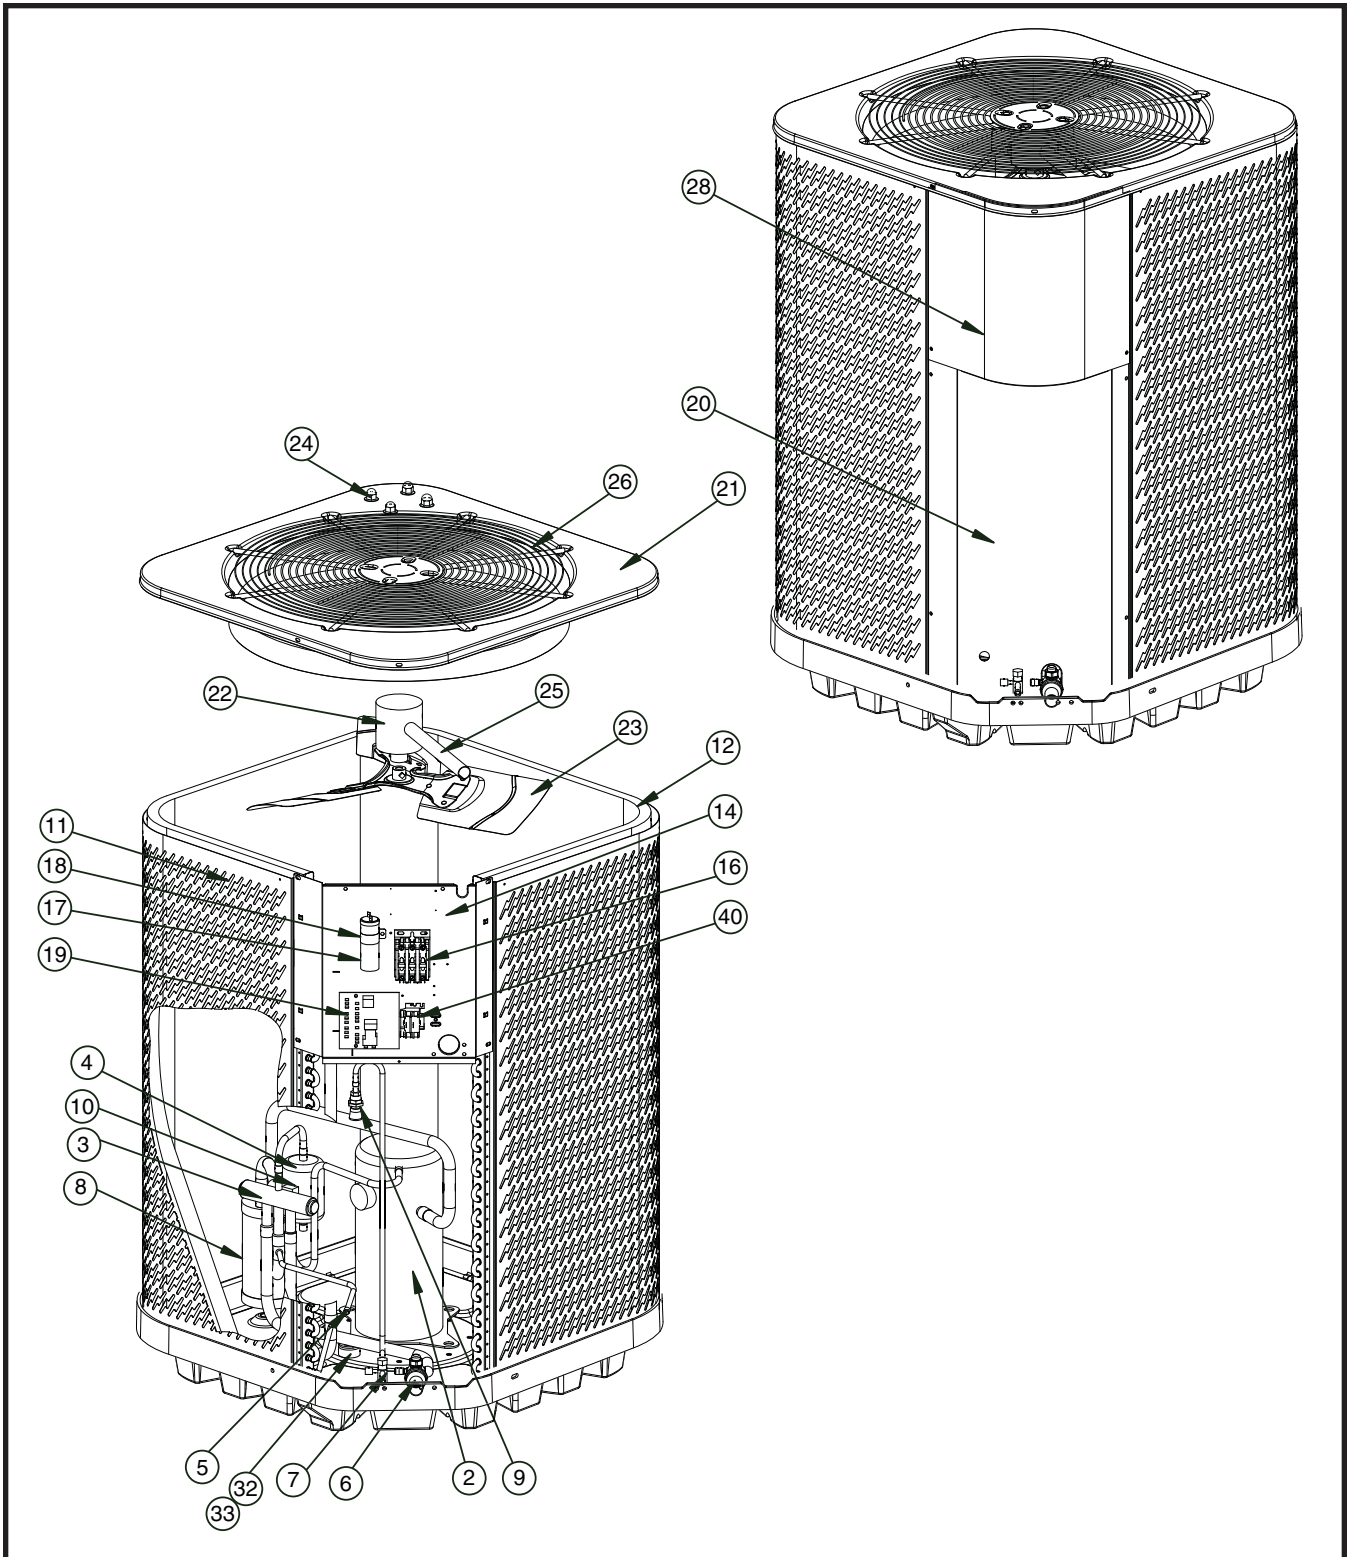

REPLACEMENT PARTS LIST

Residential Split System Heat Pump

JT4BD-D Series

13 SEER Models

JT4BD-D Series Heat Pump, 460 Volt, Three Phase, 13 SEER

ITEM	DESCRIPTION	036D	048D	060D
2	Compressor	920137	920138	920139
3	Reversing Valve	669466	669466	669466
4	Muffler	669546	669546	669546
5	Service Valve 1/2"	663594	663594	663594
6	Refrigerant Valve, Large	663963	663963	663963
7	Refrigerant Valve, Small	663862	663862	663862
8	Accumulator	668794	668854	668854
9	Distributor	663581	663582	663582
10	Coil, Reversing Valve	669470	669470	669470
11	Coil Guard	275716R	275716R	275716R
12	Condenser Coil, Formed	499534R	917364	917364
13	Defrost Sensor	626491	626491	626491
14	Control Box	277361	277361	277361
15	Divider, Low Voltage	258791	258791	258791
16	Contactora	621667	621667	621667
17	Capacitor	622131	622132	622132
18	Capacitor Strap	258782	258782	258782
19	Repl Defrost Control	917178A	917178A	917178A
20	Panel, Access	274016	274016	274016
21	Top Pan	496162	496162	496162
22	Condenser Fan Motor	622321	622323	622323
23	Fan Blade	667316	667316	667316
24	Nut, Flange	606261	606261	606261
25	Wire Conduit	664290	664290	664290
26	Grille, Fan	669335	669335	669335
28	Cover, Control Box	276921	276921	276921
29	Filter Drier	669373	669373	669373
30	Swivel Connector	664194	664194	664194
31	High Pressure Switch	632473	632473	632473
32	Grommet, Compressor	668530	668530	668530
33	Bolt, Compressor (metal)	600400	600400	600400
	Bolt, Compressor (composite)	600426	600426	600426
34	Restrictor	664051	664058	664062
35	Charge Compensator	Not Used	669422	669422
36	Crankcase Heater	632108	632108	632108
37	Compressor Plug	634692	634692	634692
38	Blower Delay Relay	624636	624636	624636
39				
40	Relay, Outdoor Fan Motor	624617	624617	624617
	Set of Wires	M0028013R	M0028013R	M0028013R