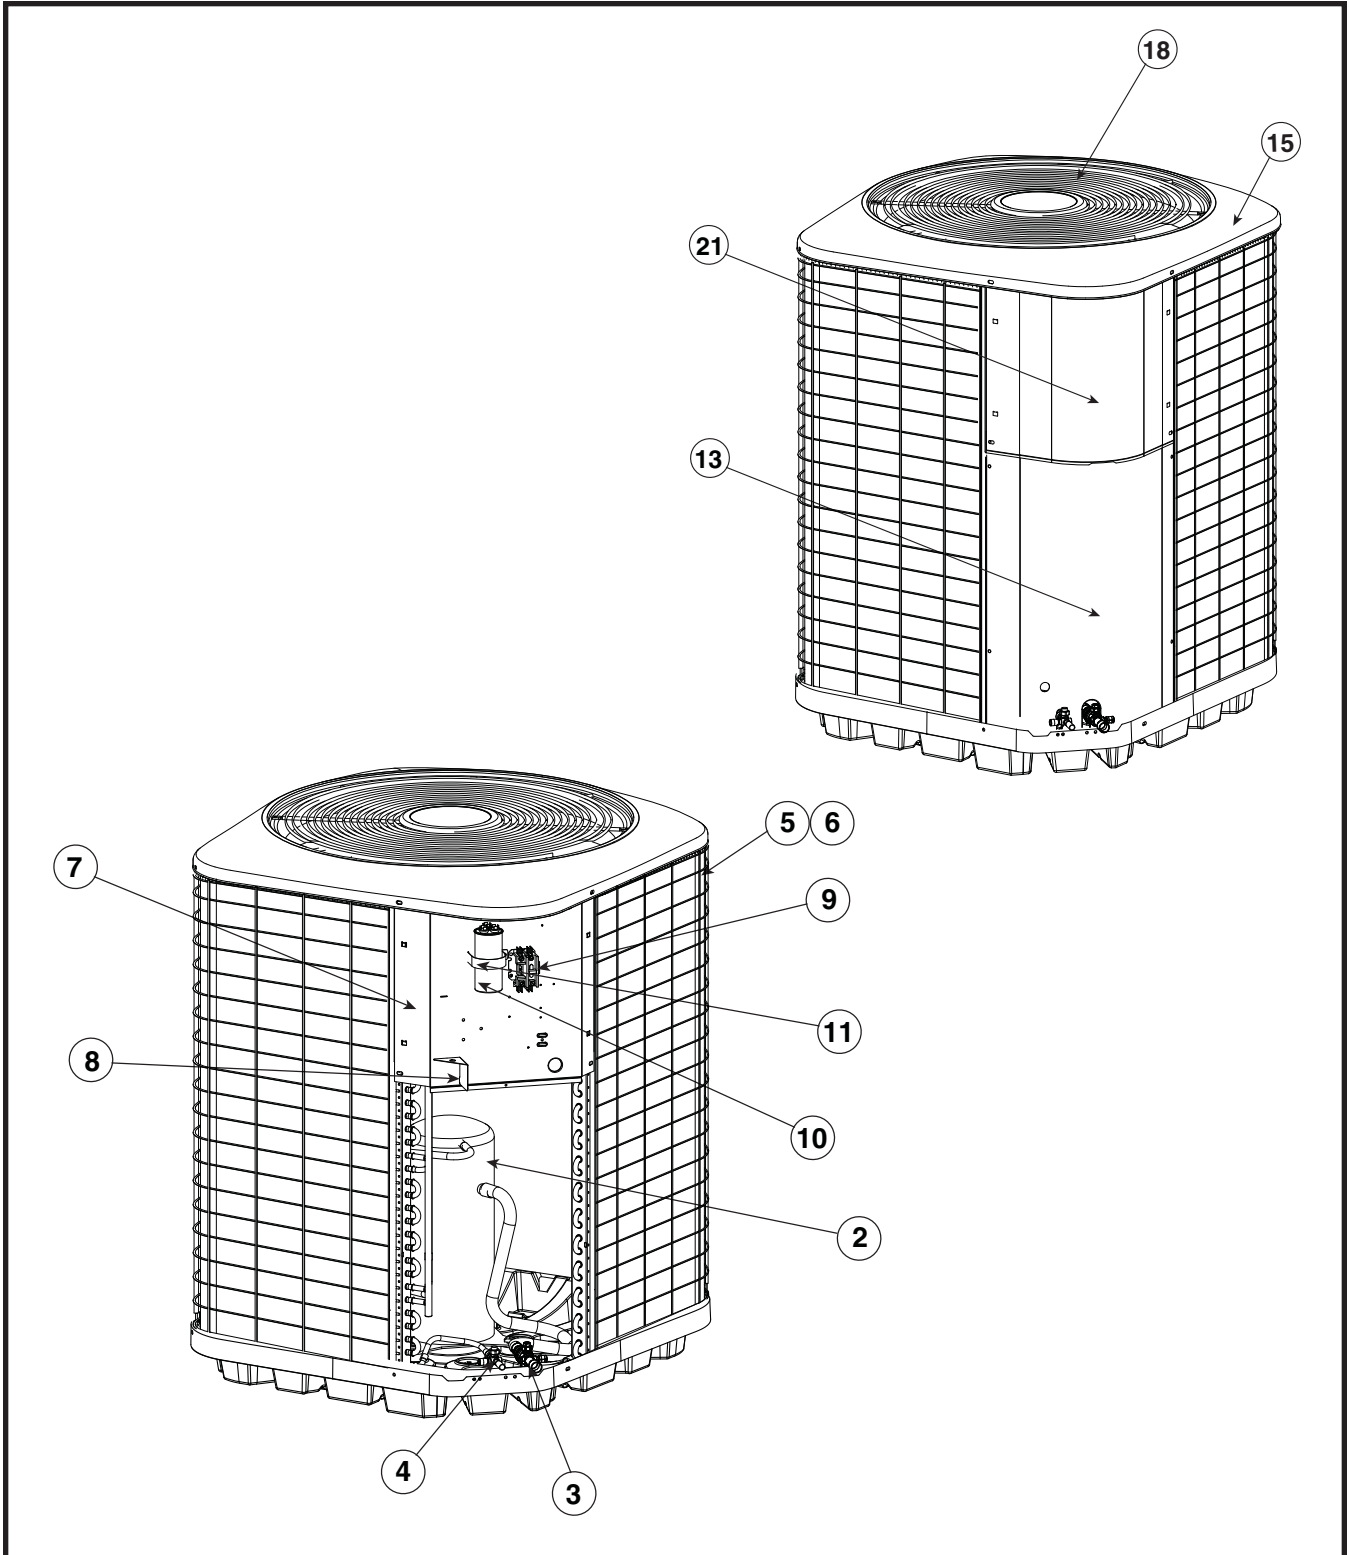

REPLACEMENT PARTS LIST

Residential Split System Air Conditioner

MSA4BD-KA/KB Series

13 SEER Models

MSA4BD-KA/KB Series Residential Split System Air Conditioner

ITEM	DESCRIPTION	018KA/KB	024KA/KB	030KA/KB	036KA/KB	042KA/KB	048KA/KB	060KA/KB
2	Compressor	918867	919606	918869	918870	918871	918872	918873
3	Refrigerant Valve (Large)	663992	663992	663992	663992	663963	663963	663963
4	Refrigerant Valve (Small)	664255	664255	664255	664255	664255	664255	664255
5	Coil Guard (Formed) - KA	2A1061R	2A1063R	2A1064R	2A1064R	2A1072R	2A1072R	2A1075R
	Coil Guard (Formed) - KB	2A1061R	2A1061R	2A1062R	2A1062R	2A1071R	2A1071R	2A1072R
6	Outdoor Coil (Formed) - KA	276361R	275273R	275274R	275274R	274521R	274521R	275283R
	Outdoor Coil (Formed) - KB	2A0001R	2A0001R	2A0003R	2A0003R	2B5231R	2B5231R	2B5232R
7	Control Box	277361	277361	277361	277361	277361	277361	277361
8	Low Voltage Divider	258790	258790	258790	258790	258790	258790	258790
9	Contactora	621661	621661	621661	621661	621662	621662	621662
10	Capacitor	621969	620763	620763	621153	621153	621698	621717
11	Capacitor strap	258781	258781	258781	258780	258780	258780	258780
13	Access Panel - KA	274011B	274013B	274014B	274014B	274013B	274013B	274016B
	Access Panel - KB	274011B	274011B	274012B	274012B	274012B	274012B	274013B
14	Snap Bushing (not shown)	631323	631323	631323	631323	631323	631323	631323
15	Top Pan	284711	284711	284711	284711	284701	284701	284701
16	Fan Motor (not shown)	622140	621919	621919	621917	622066	622066	622066
17	Fan Blade (not shown)	667343	667345	667345	667354	667319	667319	667319
18	Fan Grille	669487	669487	669487	669487	669486	669486	669486
19	Motor wire conduit (not shown)	664158	664158	664158	664158	664162	664162	664162
20	Nut, Double thick (not shown)	606260	606260	606260	606260	606260	606260	606260
21	Control Box Cover	276921	276921	276921	276921	276921	276921	276921
22	Grommet, Compressor (not shown)	668530	668530	668530	668530	668530	668530	668530
23	Bolt, Compressor, (metal pan) (not shown)	600426	600426	600426	600426	600426	600426	600426
	Bolt, Compressor, (composite pan) (not shown)	600426	600426	600426	600426	600426	600426	600426
24	High Press Switch (not shown)	632473	632473	632473	632473	632473	632473	632473
27	Filter Drier (not shown)	669378	669378	669378	669378	669378	669378	669378
29	Compressor molded plug (not shown)	634658	634658	634658	634659	634659	634660	634660
30	Set of Wires (not shown)	284531	284531	284531	284531	284531	284531	284531