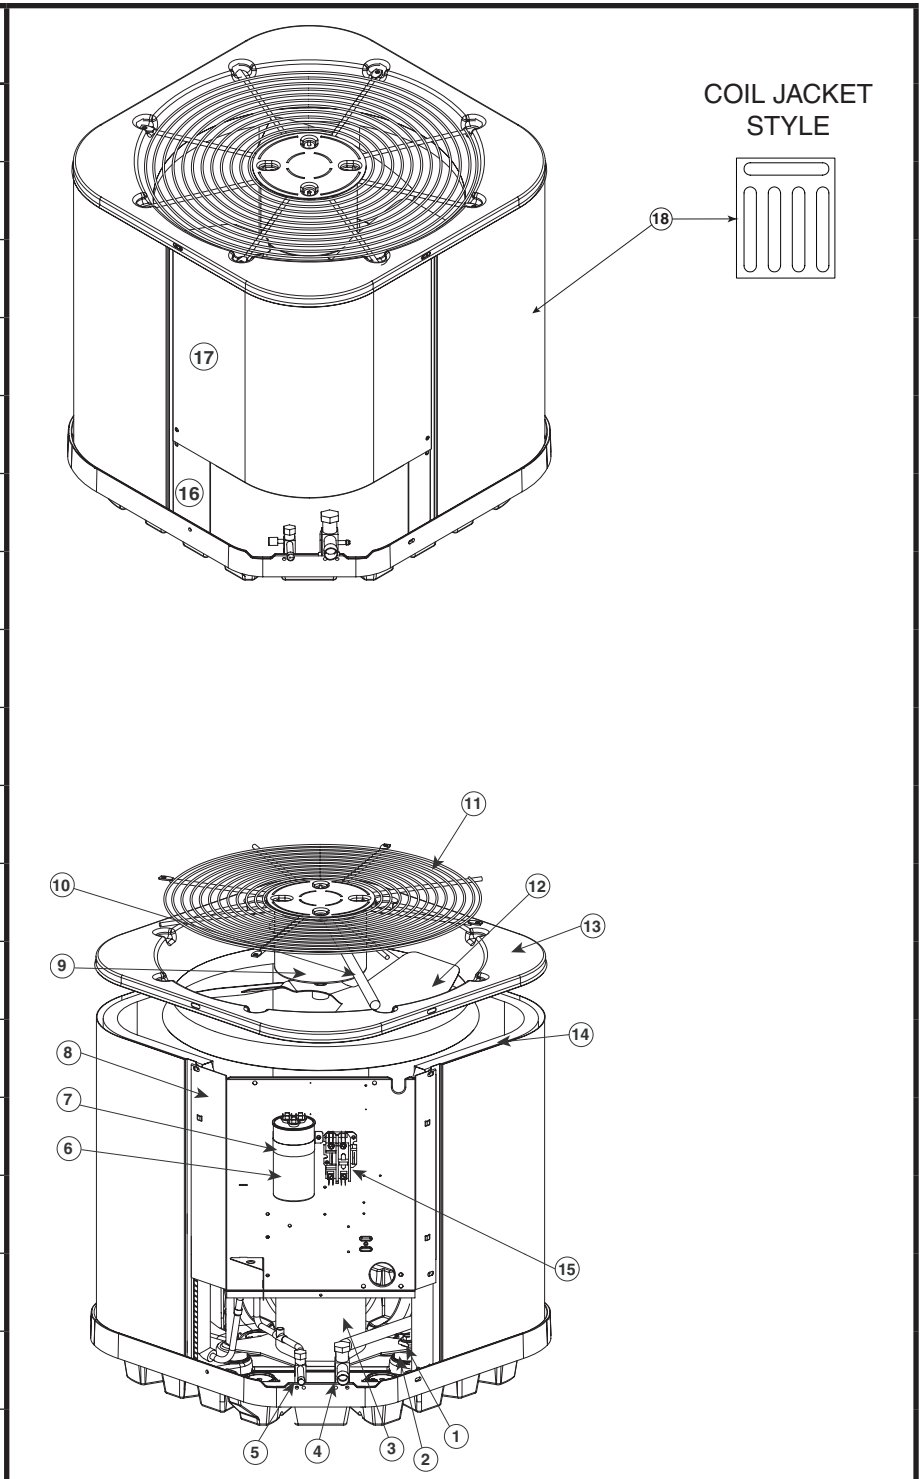

REPLACEMENT PARTS LIST

RESIDENTIAL SPLIT SYSTEM AIR CONDITIONER

VS4BE SERIES

14 SEER MODELS

ITEM #	COMPONENT
1	COMPRESSOR BOLT
2	COMPRESSOR GROMMET
3	COMPRESSOR
4	REFRIGERANT VALVE (LG)
5	REFRIGERANT VALVE (SM)
6	CAPACITOR
7	CAPACITOR STRAP
8	CONTROL BOX
9	OUTDOOR FAN MOTOR
10	MOTOR WIRE CONDUIT
11	OUTDOOR FAN GRILLE
12	OUTDOOR FAN BLADE
13	TOP PAN
14	OUTDOOR COIL
15	CONTACTOR
16	ACCESS PANEL
17	CONTROL BOX COVER
18	OUTDOOR COIL GUARD

VS4BE SERIES RESIDENTIAL SPLIT SYSTEM AIR CONDITIONER

COMPONENT	018KA	024KA	030KA	036KA	042KA	048KA	060KA
CAPACITOR	01-0082	01-0083	01-0084	01-0085	01-0273	01-0271	01-0278
COMPRESSOR	921421	921422	921425	921426	921463	921465	921467
COMPRESSOR MOLDED PLUG	634660R	634660R	634660R	634660R	634660R	634660R	634660R
CONTACTOR	624712	624712	624712	624712	624712	624713	624714
FILTER DRIER	669764	669764	669764	669764	669764	669764	669764
HIGH PRESSURE SWITCH	632473R	632473R	632473R	632473R	632473R	632473R	632473R
OUTDOOR COIL	2A9972R	664826R	2B5231R	664702R	2C0731R	2C0731R	664879R
OUTDOOR COIL GUARD	275682B	275683B	275692B	275694B	275695B	275695B	275696BR
OUTDOOR FAN BLADE	667261R	667261R	667383	667383	667383	667383	667383
OUTDOOR FAN GRILLE	669334R	669334R	669335R	669335R	669335R	669335R	669335R
OUTDOOR FAN MOTOR	621919	621919	622171	622066	622066	622066	622656
REFRIGERANT VALVE (LG)	663864R	663864R	663864R	663864R	663865R	663865R	663865R
REFRIGERANT VALVE (SM)	663862R	663862R	663862R	663862R	663862R	663862R	663862R