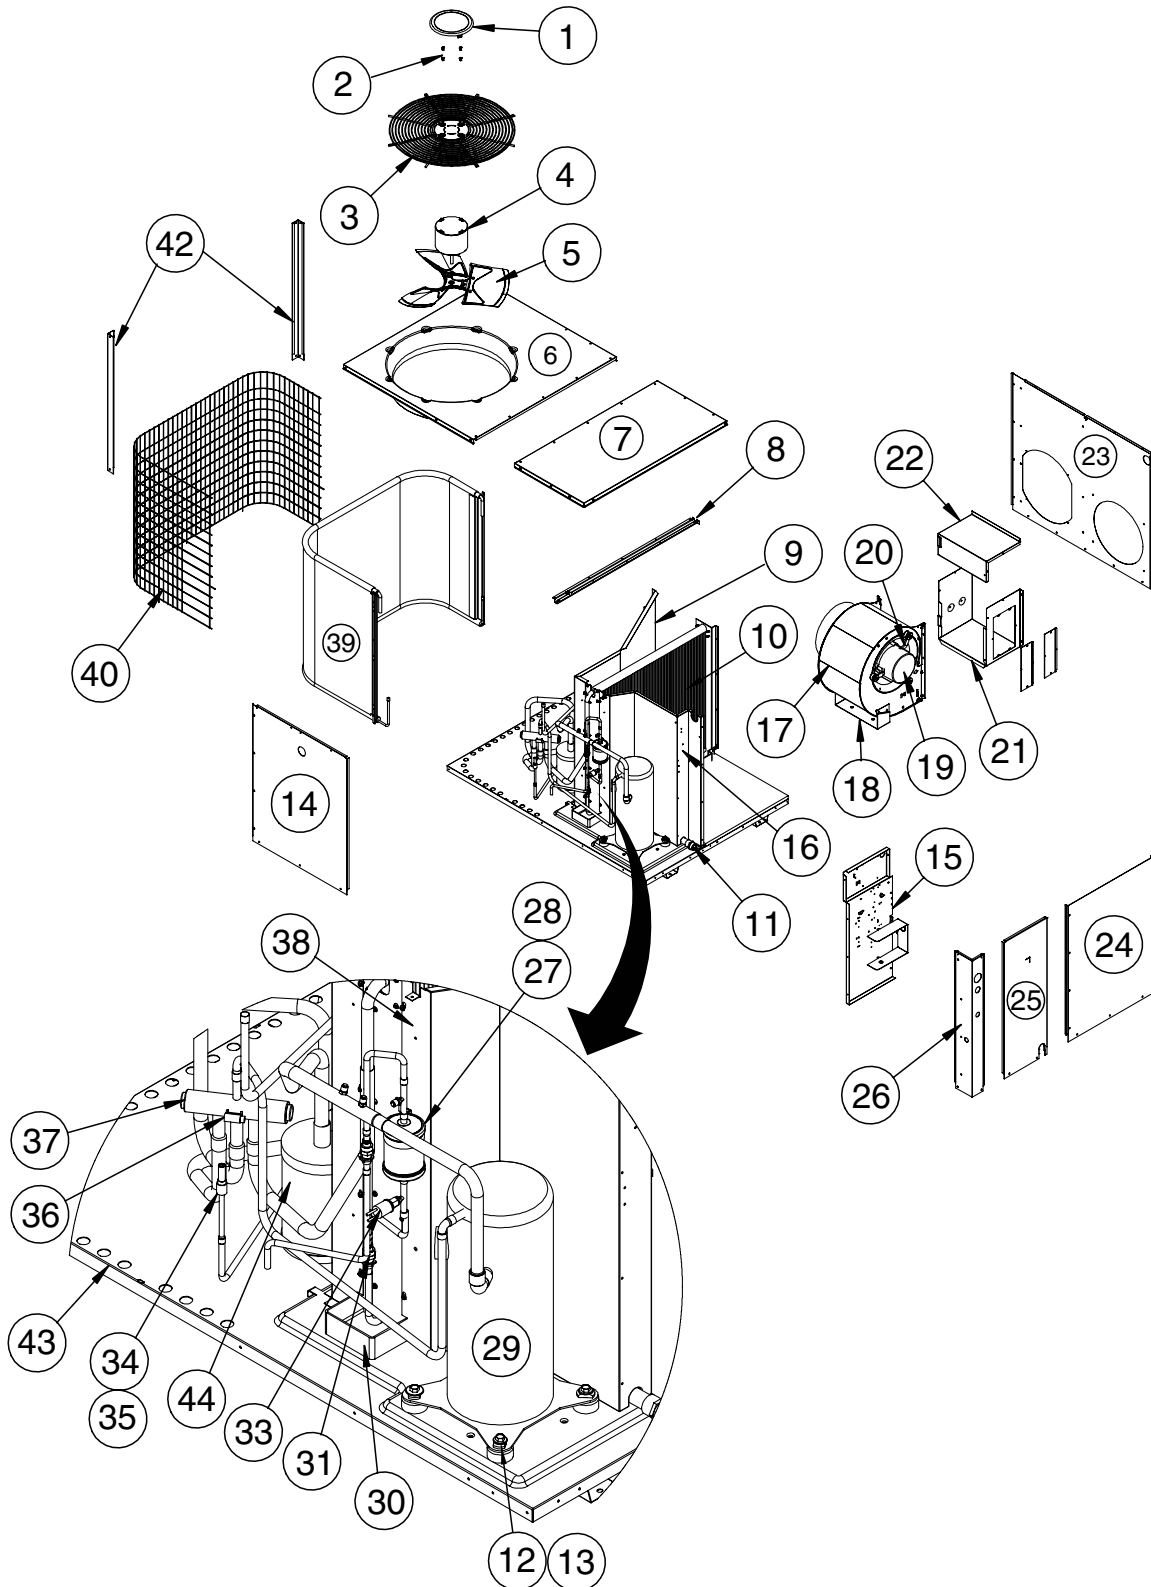

REPLACEMENT PARTS LIST

SINGLE PACKAGE HEAT PUMP

PPH3RE SERIES

14 SEER MODELS

PPH3RE SERIES SINGLE PACKAGE HEAT PUMP

ITEM NO.	DESCRIPTION	PPH3RE024K	PPH3RE030K	PPH3RE036K	PPH3RE042K	PPH3RE048K	PPH3RE060K
		922005P	922006P	922007P	922008P	922009P	922010P
1	CAP, TOP FAN GRILLE	275291R	275291R	275291R	275291R	275291R	275291R
2	ACORN NUT, BLACK	606261R	606261R	606261R	606261R	606261R	606261R
3	FAN GRILL, BLACK	669404R	669404R	669404R	669404R	669335R	669335R
4	CONDENSOR MOTOR	622164R	622164R	622164R	621990R	622757	622655
5	FAN BLADE	667355R	667355R	667355R	667356R	667383	667319
6	TOP PAN, RIGHT	D07090BR	D07090BR	D07090BR	D07090BR	D07091BR	D07091BR
7	TOP PAN, LEFT	D03570BR	D03570BR	D03570BR	D03570BR	D03570BR	D03570BR
8	DRAIN CHANNEL	D03290R	D03290R	D03290R	D03290R	D03290R	D03290R
9	DIVIDER PANEL ASSEMBLY	D03443R	D03443R	D03443R	D03443R	D03445R	D03445R
10	EVAP COIL	664934R	664934R	664934R	664685R	664704	664903
11	DRAIN TUBE ASSY	663713R	663713R	663713R	663713R	663713R	663713R
12	COMPRESSOR BOLT	600419	600419	600400R	600400R	600400R	600400R
13	COMPRESSOR GROMMET	690304	690304	668530R	668530R	668530R	668530R
14	COVER, COMPRESSOR	D02893BR	D02893BR	D02893BR	D02893BR	D02895BR	D02895BR
15	CONTROL PANEL	271793	271793	271793	271793	271795	271795
16	BLOWER DIVIDER ASSY	D03483R	D03483R	D03483R	D03483R	D03485R	D03485R
17	BLOWER HOUSING	297212R	297212R	297212R	297212R	297212R	297217R
18	FOOT, BLOWER	262970	262970	262970	262970	262970	262970
19	BLOWER MOTOR, DM2XF	M0081904	M0081904	M0104402	M0081902	M0081903	M0056127
20	BLOWER WHEEL	667037R	667037R	667037R	667037R	667037R	667258R
21	BLOWER COVER BOX	D03340	D03340	D03340	D03340	D03340	D03340
22	BLOWER TRANSITION BOX	D03350	D03350	D03350	D03350	D03350	D03350
23	REAR PANEL ASSY.	D03465BR	D03465BR	D03465BR	D03465BR	D03469BR	D03469BR
24	BLOWER PANEL ASSY	D03523BR	D03523BR	D03523BR	D03523BR	D03525BR	D03525BR
25	CONTROL BOX COVER	D02873BR	D02873BR	D02873BR	D02873BR	D02875BR	D02875BR
26	CORNER PANEL	D04363BR	D04363BR	D04363BR	D04363BR	D04365BR	D04365BR
27	FILTER DRIER, BIFLOW	669762R	669762R	669762R	669762R	669762R	669762R
28	STRAP, FILTER / DRIER	2B1881	2B1881	2B1881	2B1881	2B1881	2B1881
29	COMPRESSOR	622706	622707	921427	921463	918872	622747
30	DRAIN PAN	669187R	669187R	669187R	669187R	669187R	669187R
31	FLOW CONTROL ASSY, INDOOR	664518	664595	664597	664772	664600	664786
32	FLOW CONTROL ASSY, OUTDOOR (Not Shown)	664916	664917	664918	664753	664516	664765
33	HIGH PRESSURE SWITCH	632473R	632473R	632473R	632473R	632473R	632473R
34	HOT GAS BYPASS VALVE	669964	669964	669964	669965	669965	669965
35	HOT GAS BYPASS VALVE COIL	670027	670027	670027	670027	670027	670027
36	REVERSING VALVE COIL	669471	669471	669471	669935	669935	669935
37	REVERSING VALVE	669465	669465	669465	669936	669936	669936
38	COIL CLOSE OFF, BOTTOM (Not Shown)	2C1411	2C1411	2C1411	2C1411	2C1411	2C8791
	COIL CLOSE OFF, TOP (Not Shown)	2C1421	2C1421	2C1421	2C1421	2C1421	2C8771
	COIL CLOSE OFF, BACK (Not Shown)	2C1431	2C1431	2C1431	2C1431	2C1433	2C8781
	COIL CLOSE OFF, FRONT (Not Shown)	2C7782	2C7782	2C7782	2C7782	2C7784	2C8761
	COIL CLOSE OFF, FRONT TOP (Not Shown)	2C7851	2C7851	2C7851	2C7851	2C7851	2C8751
39	CONDENSER COIL, FORMED	664865	664865	664865	664865	664924	664904
40	CONDENSER GRILL, FORMED	2A8154R	2A8154R	2A8154R	2A8154R	2B4831	2B4831
41	REPL. HAIL GUARD KIT (Not Shown)	917206	917206	917206	917206	917206	917206
42	CORNER POST	D09993BR	D09993BR	D09993BR	D09993BR	D09999BR	D09999BR
43	BOTTOM PAN ASSY	D03430R	D03430R	D03430R	D03430R	D03431R	D03431R
44	ACCUMULATOR	-	-	-	-	-	668794R