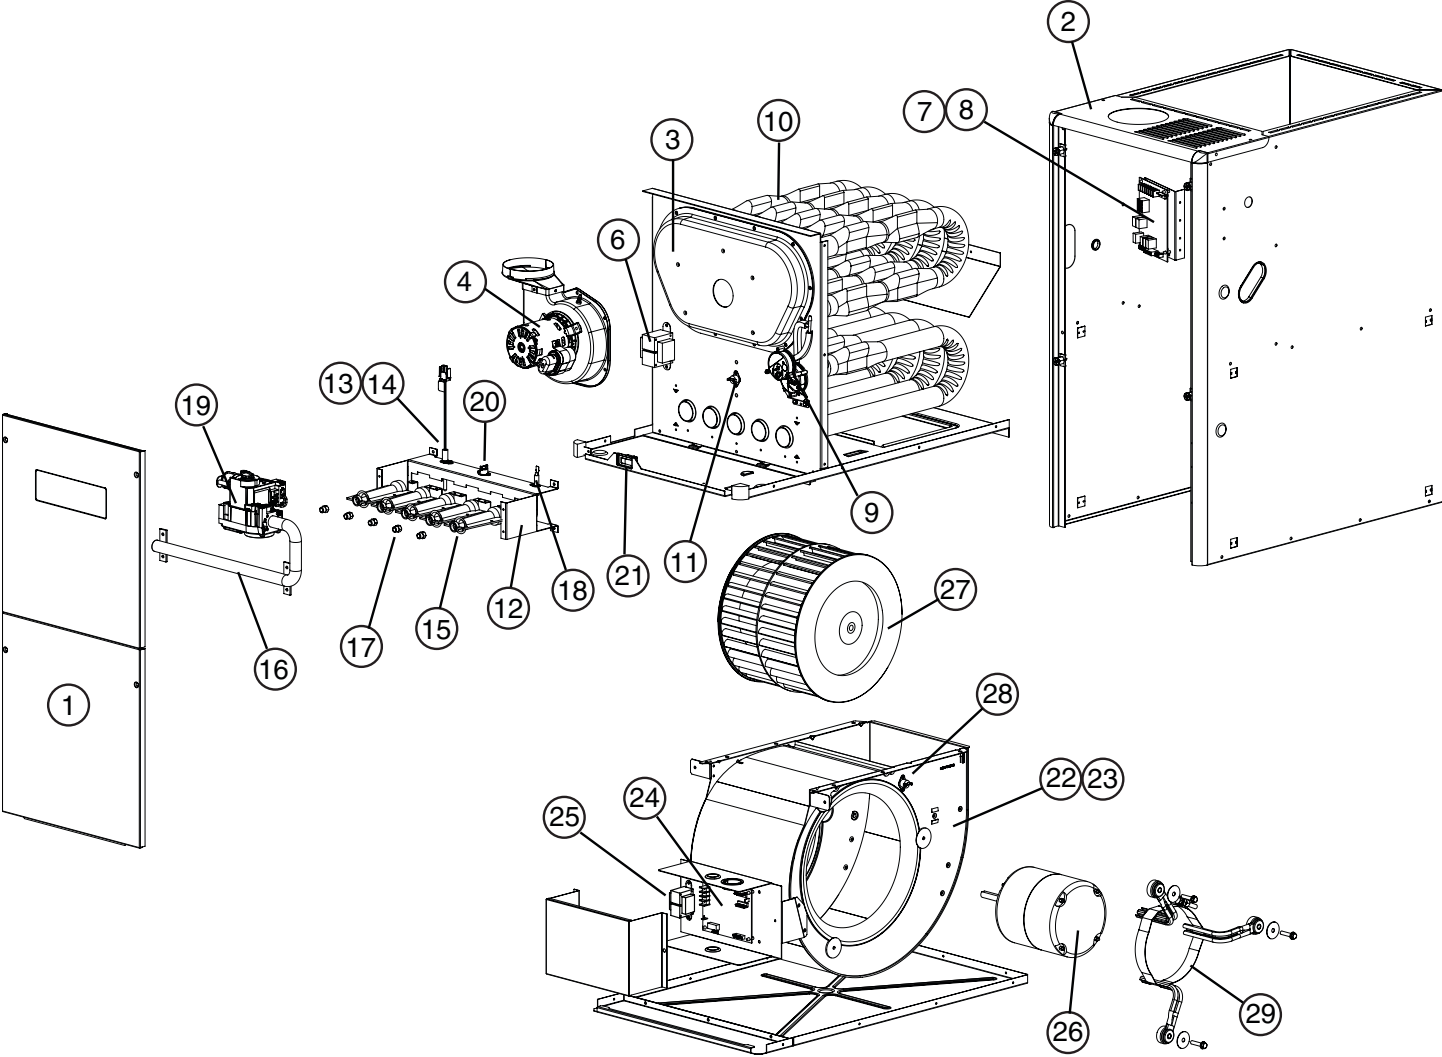

ITEM	DESCRIPTION	060-VA1	080-VB1	100-VC1	120-VC1
1	Door Set	904775	904776	904777	904777
2	Top Panel	295911R	295912R	295913R	295913R
3	Collector Pan with Gasket	904903	904977	904904	904816
4	Inducer Motor	904978	904978	904978	904978
5	Inducer Gasket (Not Shown)	689988R	689988R	689988R	689988R
6	Combustion Tube	299291R	299291R	299291R	299291R
7	Transformer	622341R	622341R	622341R	622341R
8	Control Board	920916	920916	920916	920916
9	Fuse	632261R	632261R	632261R	632261R
10	Pressure Switches	632566R	632614R	632566R	632595R
11	Heat Exchanger	904779	904780	904783	904868
12	Main Air Limit	626565R	626562R	626565R	626564R
13	Burner Assembly	904834	904835	904836	904837
14	Igniter Assembly - Nitride	921074	921074	921074	921074
15	Igniter Bracket	299261R	299261R	299261R	299261R
16	Inshot Burner	661134R	661134R	661134R	661134R
17	Manifold, Burner Tube	664228R	664229R	664230R	664231R
18	Orifice, Main Burner, Natural Gas	661045R	661045R	661045R	661045R
19	Flame Sensor	632484R	632484R	632484R	632484R
20	Gas Valve	624652R	624652R	624652R	624652R
21	Roll-Out Limit	626559R	626560R	626559R	626560R
22	Door Switch	632125R	632125R	632125R	632125R
23	Blower Assembly	904876	904877	904878	904878
24	Blower Housing Assembly	297200R	297207R	297204R	297204R
25	Blower Control Board	920918	920918	920918	920918
26	Choke, Blower Motor	Not Used	Not Used	622340R	622340R
27	Motor, Blower	921650	921650	921651	921651
28	Wheel, Blower	667375R	667374R	667280R	667280R
29	Blower Limit	626581R	626581R	626581R	626581R
30	Repl. Motor Mount Kit	904867	904907	904907	904907
31	Hose, High Temp (Not Shown)	263967R	263967R	263967R	263967R
32	Set of Wires (Not Shown)	M0036037R	M0036019R	M0036020R	M0036020R

Please specify the correct Model No., Serial No, and part number(s) when ordering parts from the nearest authorized dealer or service center.

FOR COMPONENT LOCATIONS, SEE PAGE 11.

PGC2TA & PGC2TA-1 UPFLOW / HORIZONTAL - COMPONENT LOCATION